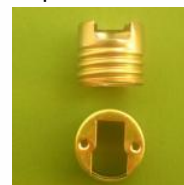

SAAM

Componentes eléctricos y para iluminación

834

portalampane E-14

835

portalampane E-14

823

portalampane E-14

38651

portalampane E-27 h23 mm

IFB6724

portalampane E-27 h20 mm

BMVEP14

Ghiera E-14 h8 mm

BMVEP27

Ghiera E-27 h10 mm

BMV14

Ghiera E-14 h8 mm

BMV27

ghiera h 7.2 mm

INOXD76 ENEL

Spinotto alta t.

7157981 Ottone

Spinotto alta t.