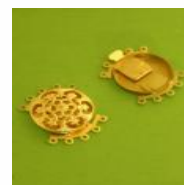

ESEMPIO SCOMPOSTO